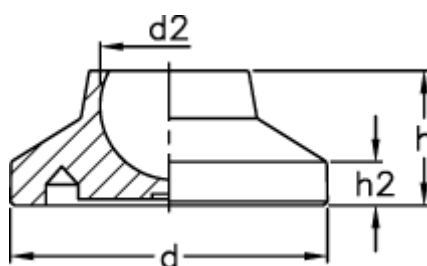

Varenummer: 2310340129
Beskrivelse: E+G justérfod
LS.A-40-8,5

Mål

D	= 40
d2	= 8.5
h	= 17
h2	= 5.5
Max. belastning (N)	= 10000